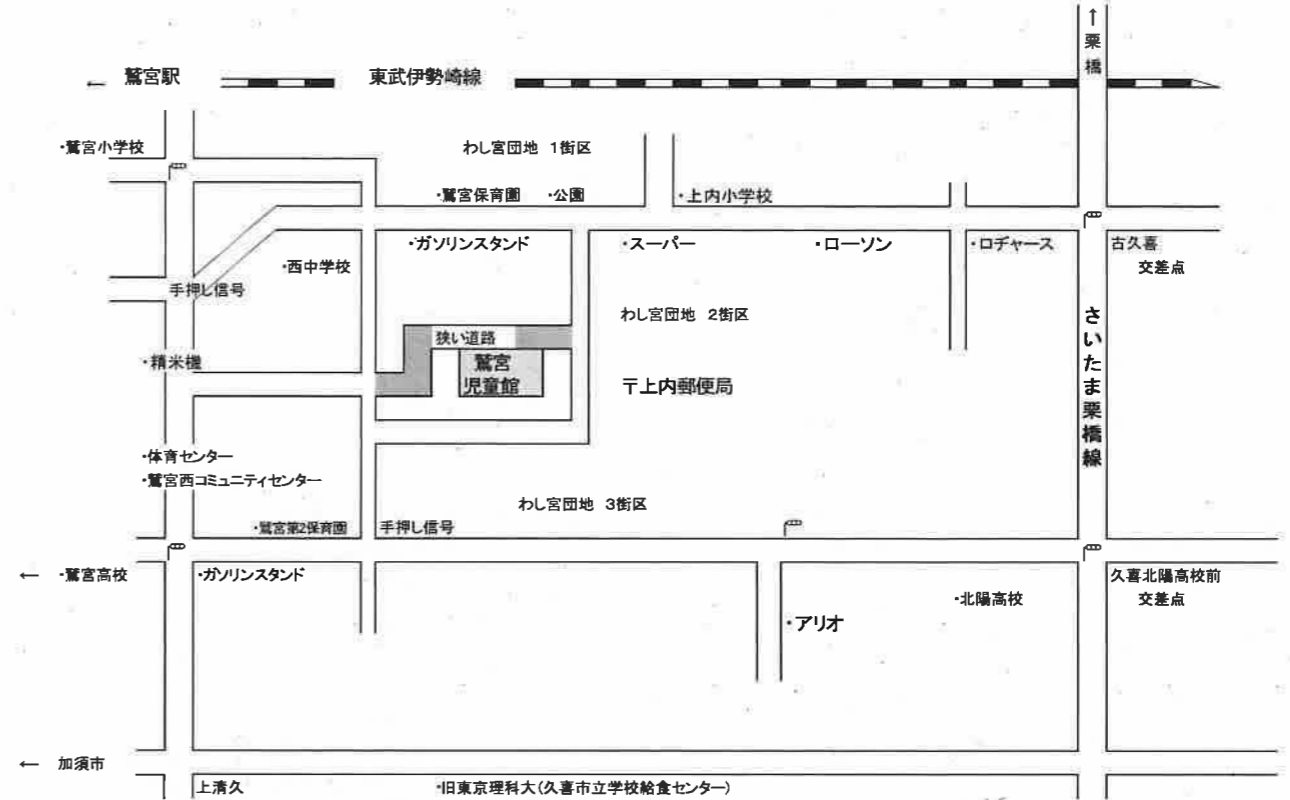

「児童館利用者登録カード」の提出について

児童センター・鷺宮児童館において、万が一けがや災害等の際、保護者の方へ連絡取れるように
あらかじめ緊急連絡先を登録しておく「児童館利用者登録カード」を提出していただいています。
趣旨をご理解のうえ、ご協力をお願いいたします。

*お子さん自身での登録ができます。または、保護者の方の電話での登録もお受けいたします。
(開館時間内)