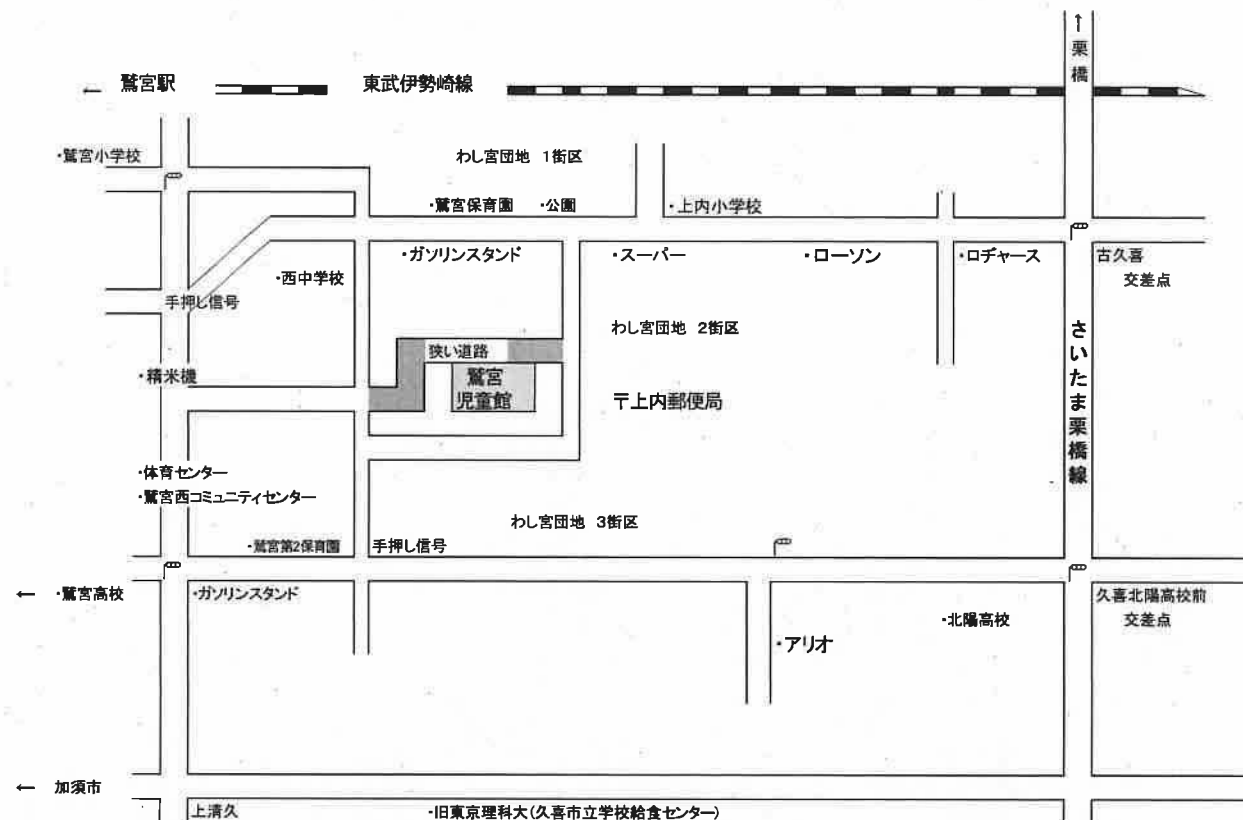

「児童館利用者登録カード」の提出について

児童センター・鷺宮児童館において、万が一けがや災害等の際、保護者の方へ連絡取れるようにあらかじめ緊急連絡先を登録しておく「児童館利用者登録カード」を提出していただいています。趣旨をご理解のうえ、ご協力をお願いいたします。
*お子さん自身での登録ができます。または、保護者の方の電話での登録もお受けいたします。
(開館時間内)