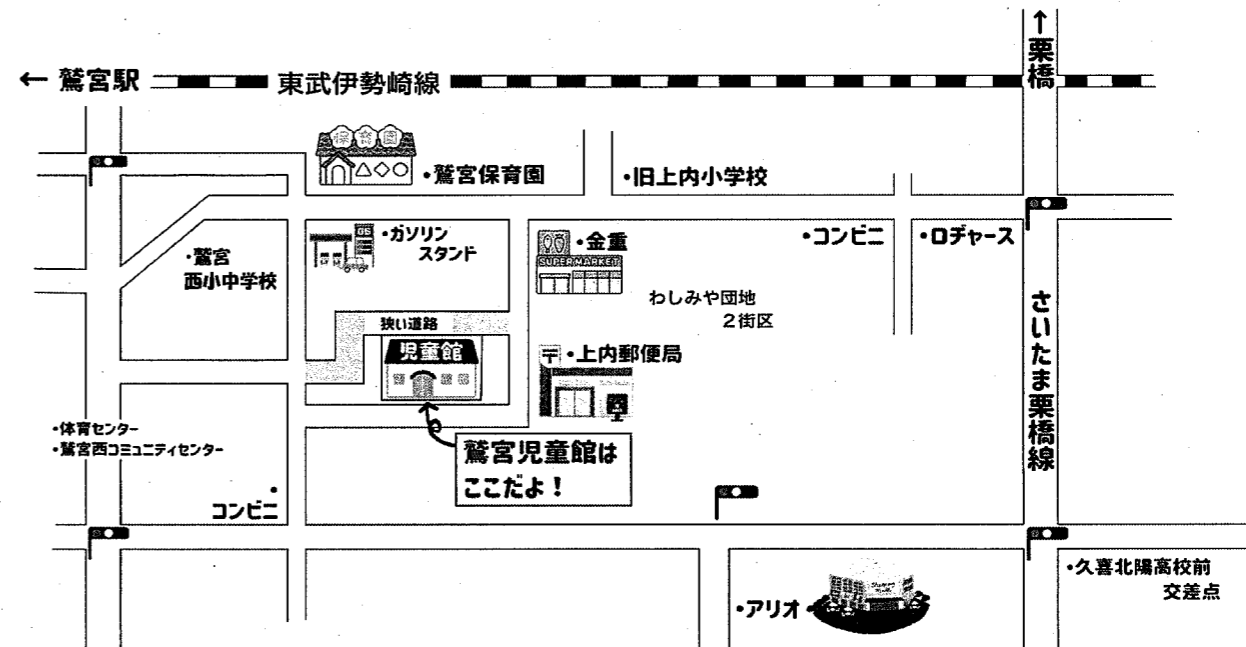

5月 鷺宮児童館だより

令和8年5月号 発行：久喜市立鷺宮児童館 TEL0480-58-7054

児童館は、0歳から18歳未満のお友達が楽しく過ごす場所です。

楽しい事業や遊具もたくさんありますので、お友達を誘って遊びに来てね。

★お知らせ★

令和8年度から開館時間と休館日が変わりました。

開館時間

5月～8月…… 9:00～18:00

9月～10月…… 9:00～17:00

11月～2月…… 9:00～16:00

3月～4月…… 9:00～17:00

今月の休館日

1日(金)3日(祝)4日(祝)6日(祝)7日(木)

8日(金)15日(金)21日(木)22日(金)29日(金)

期日	内容	時間	対象者	場所	申込み
5日(祝)	遊ぼうデー (ストラックアウト大会)	10時30分～	利用対象者なら どなたでも	鷺宮児童館	各回先着順 (10人)
11日(月)	幼児クラブ(紙遊び) 防犯教室ひまわり	10時30分～ 11時～	1,2歳児と保護者 事前申込(20人)		3/23(月) ～4/13(月)
14日(木)	プチランド(親子ヨガ)	10時30分～	0歳から6歳 (未就学児)と 保護者(10人)		4/20(月) ～5/12(火)
20日(水)	よむよむおはなし会 のびのびタイム	10時30分～ 11時～	0歳から6歳 (未就学児)と 保護者(10人)		不要
27日(水)	幼児クラブ(製作)	10時30分～	1,2歳児と保護者 事前申込(20人)		3/23(月) ～4/13(月)
30日(土)	遊ぼうデー (トランプ大会) 映画会	①10時30分～ ②14時～ 映画会 11時～	利用対象者なら どなたでも		各回先着順 (10人)

★5/5(こどもの日)は開館しています！

伝承遊びやストラックアウト大会を開催！ みんなで高得点を狙おう！

日	月	火	水	木	金	土
					1 休館日	2
3 休館日 建国記念の日	4 休館日 みどりの日	5 遊ぼうデー こどもの日	6 休館日 振替休日	7 休館日	8 休館日	9
10	11 幼児クラブ 防犯教室	12	13	14 プチランド	15 休館日	16
17	18	19	20 よむよむ のびのび	21 休館日	22 休館日	23
24/31	25	26	27 幼児クラブ	28	29 休館日	30 遊ぼうデー