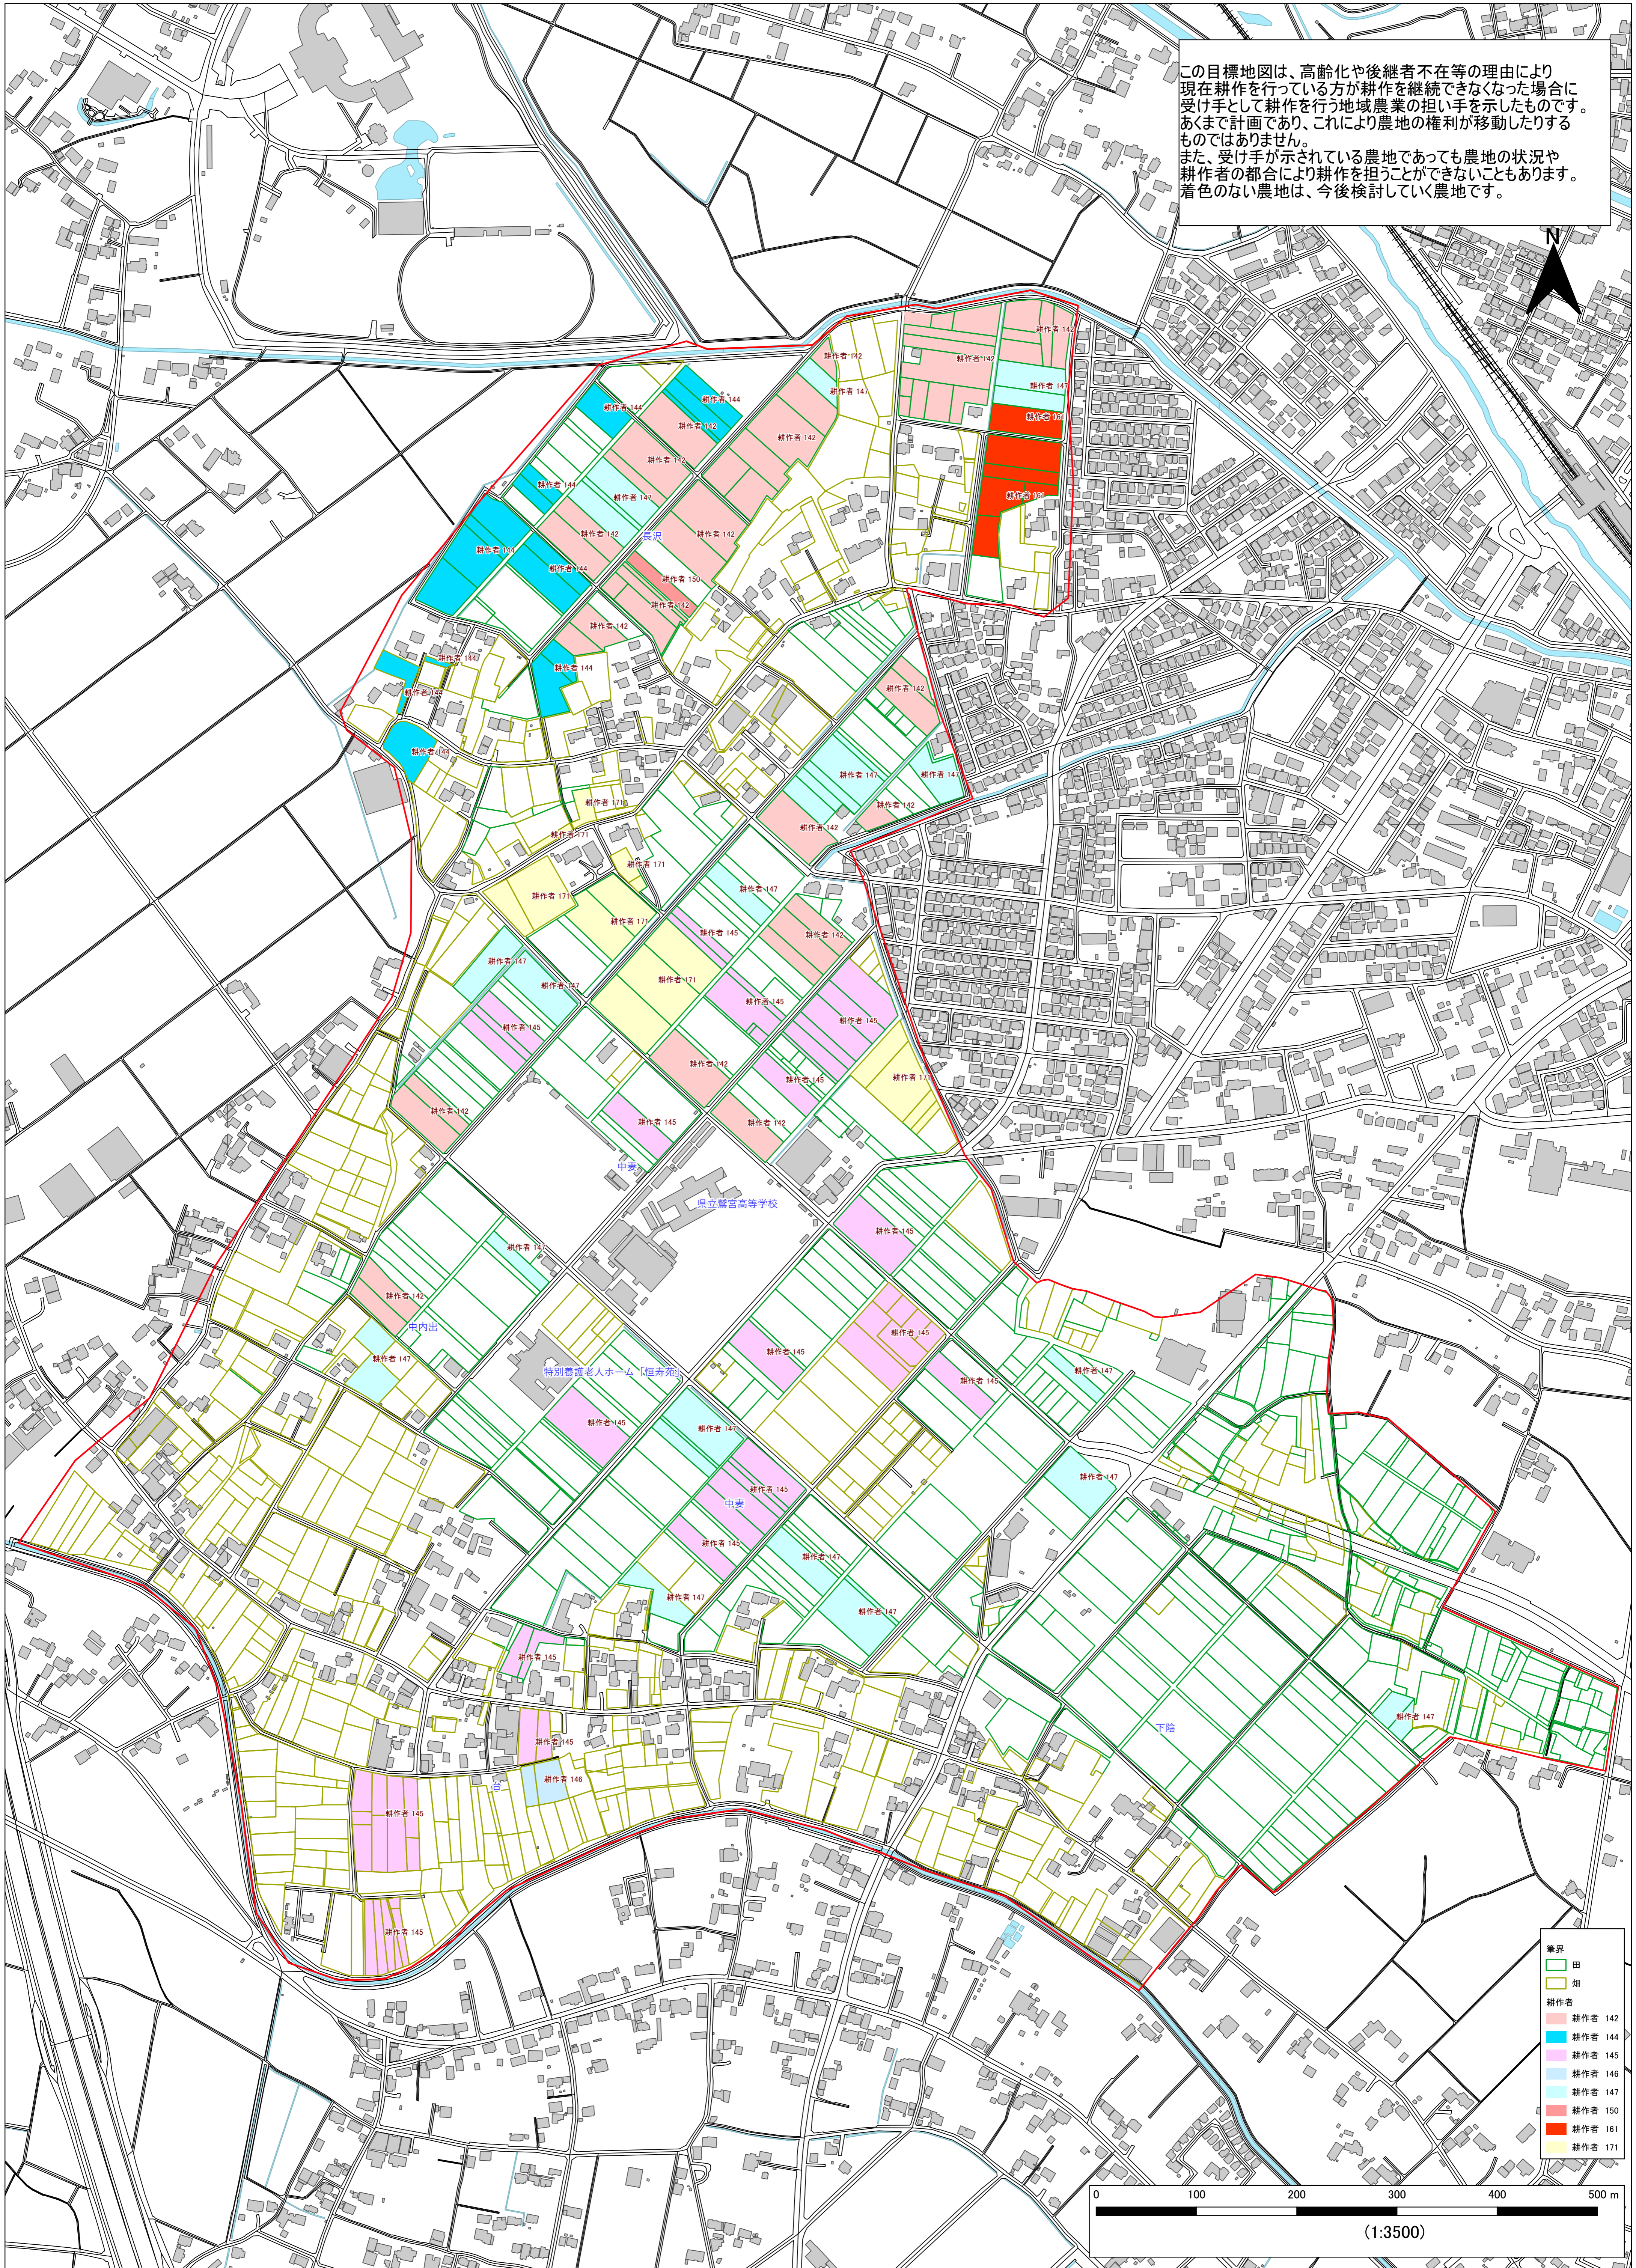

この目標地図は、高齢化や後継者不在等の理由により現在耕作を行っている方が耕作を継続できなくなった場合に受け手として耕作を行う地域農業の担い手を示したものです。あくまで計画であり、これにより農地の権利が移動したりするものではありません。また、受け手が示されている農地であっても農地の状況や耕作者の都合により耕作を担うことができないこともあります。着色のない農地は、今後検討していく農地です。

目標地図(中妻・久本寺地区)

この図面は背景に国土地理院ベクトルタイルを使用しております。
作成者: 東電用地株式会社