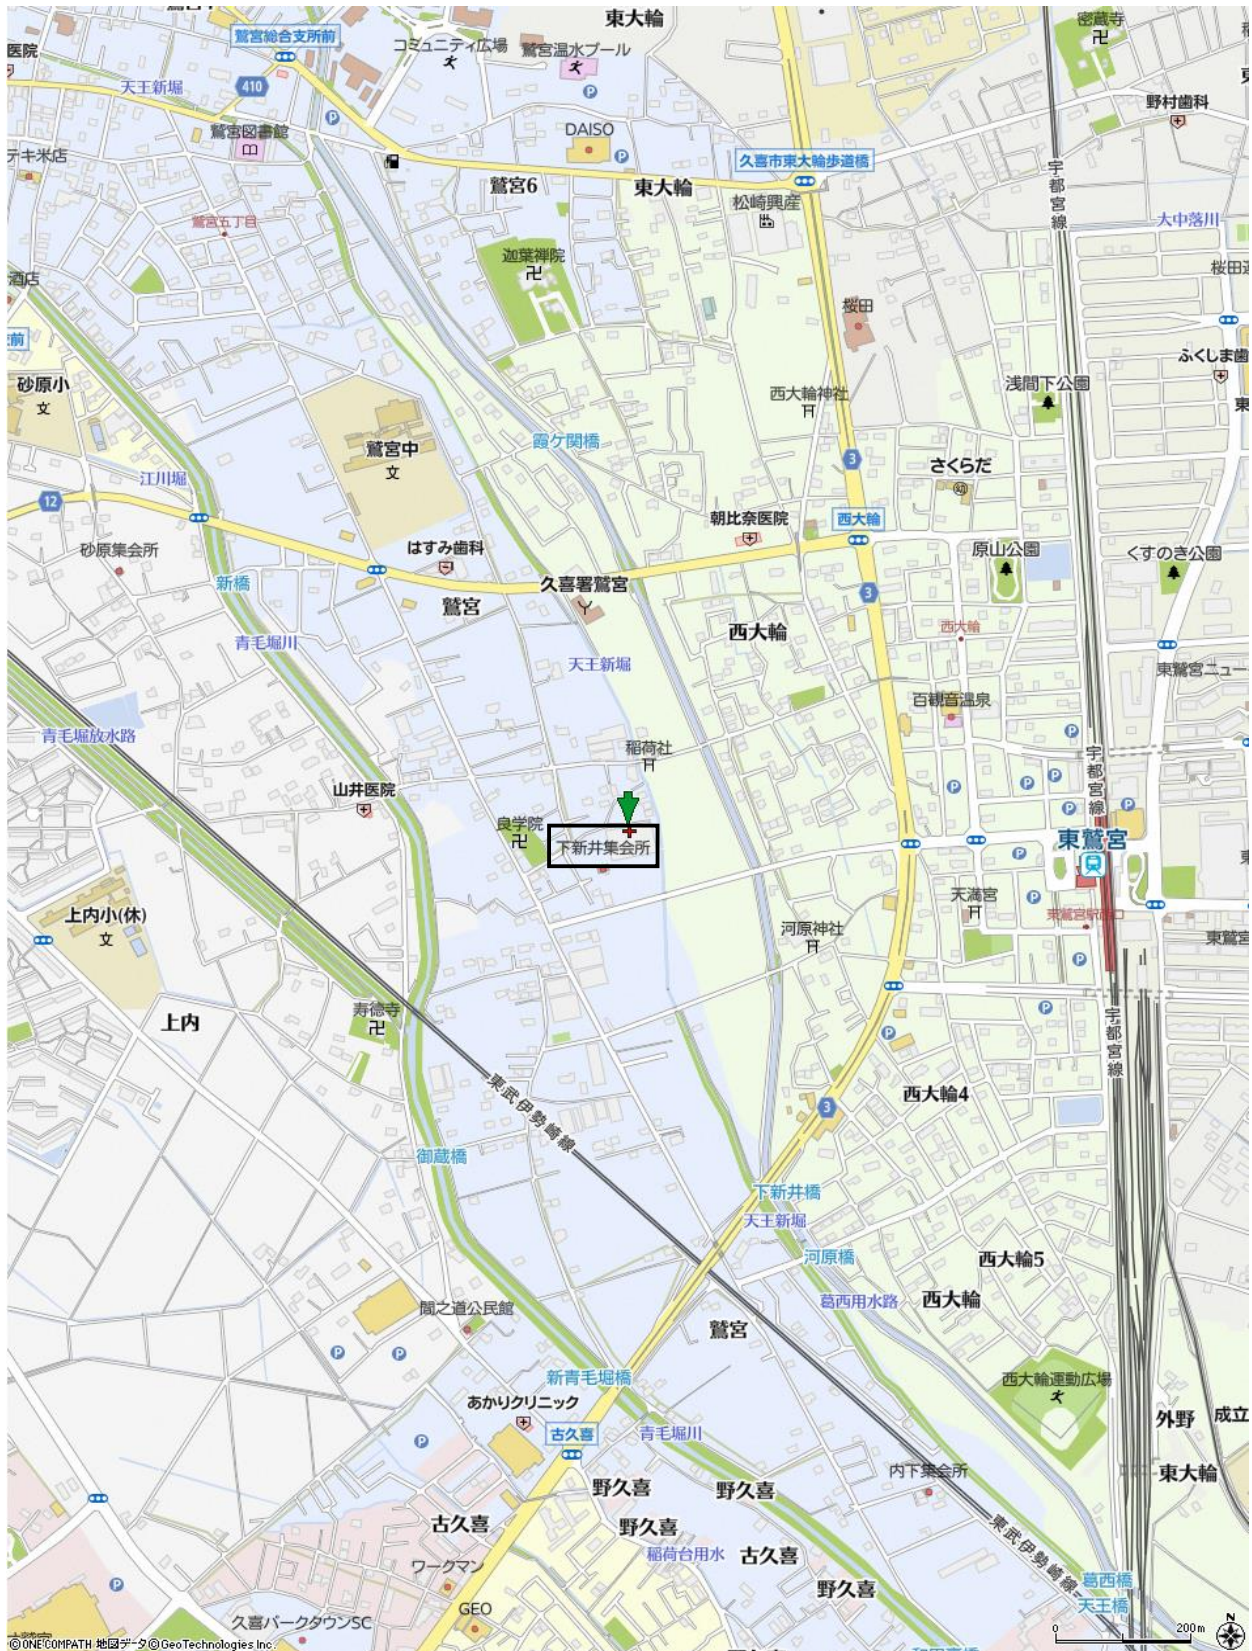

【下新井集会所地図】

所在地：久喜市鷺宮511番地

※ 駐車場は駐車台数に限りがありますので、ご利用は送り迎え等での一時的な停車に限らせていただきます。

また、会場までは住宅街の狭い道路になりますので、車での通行にはご注意ください。