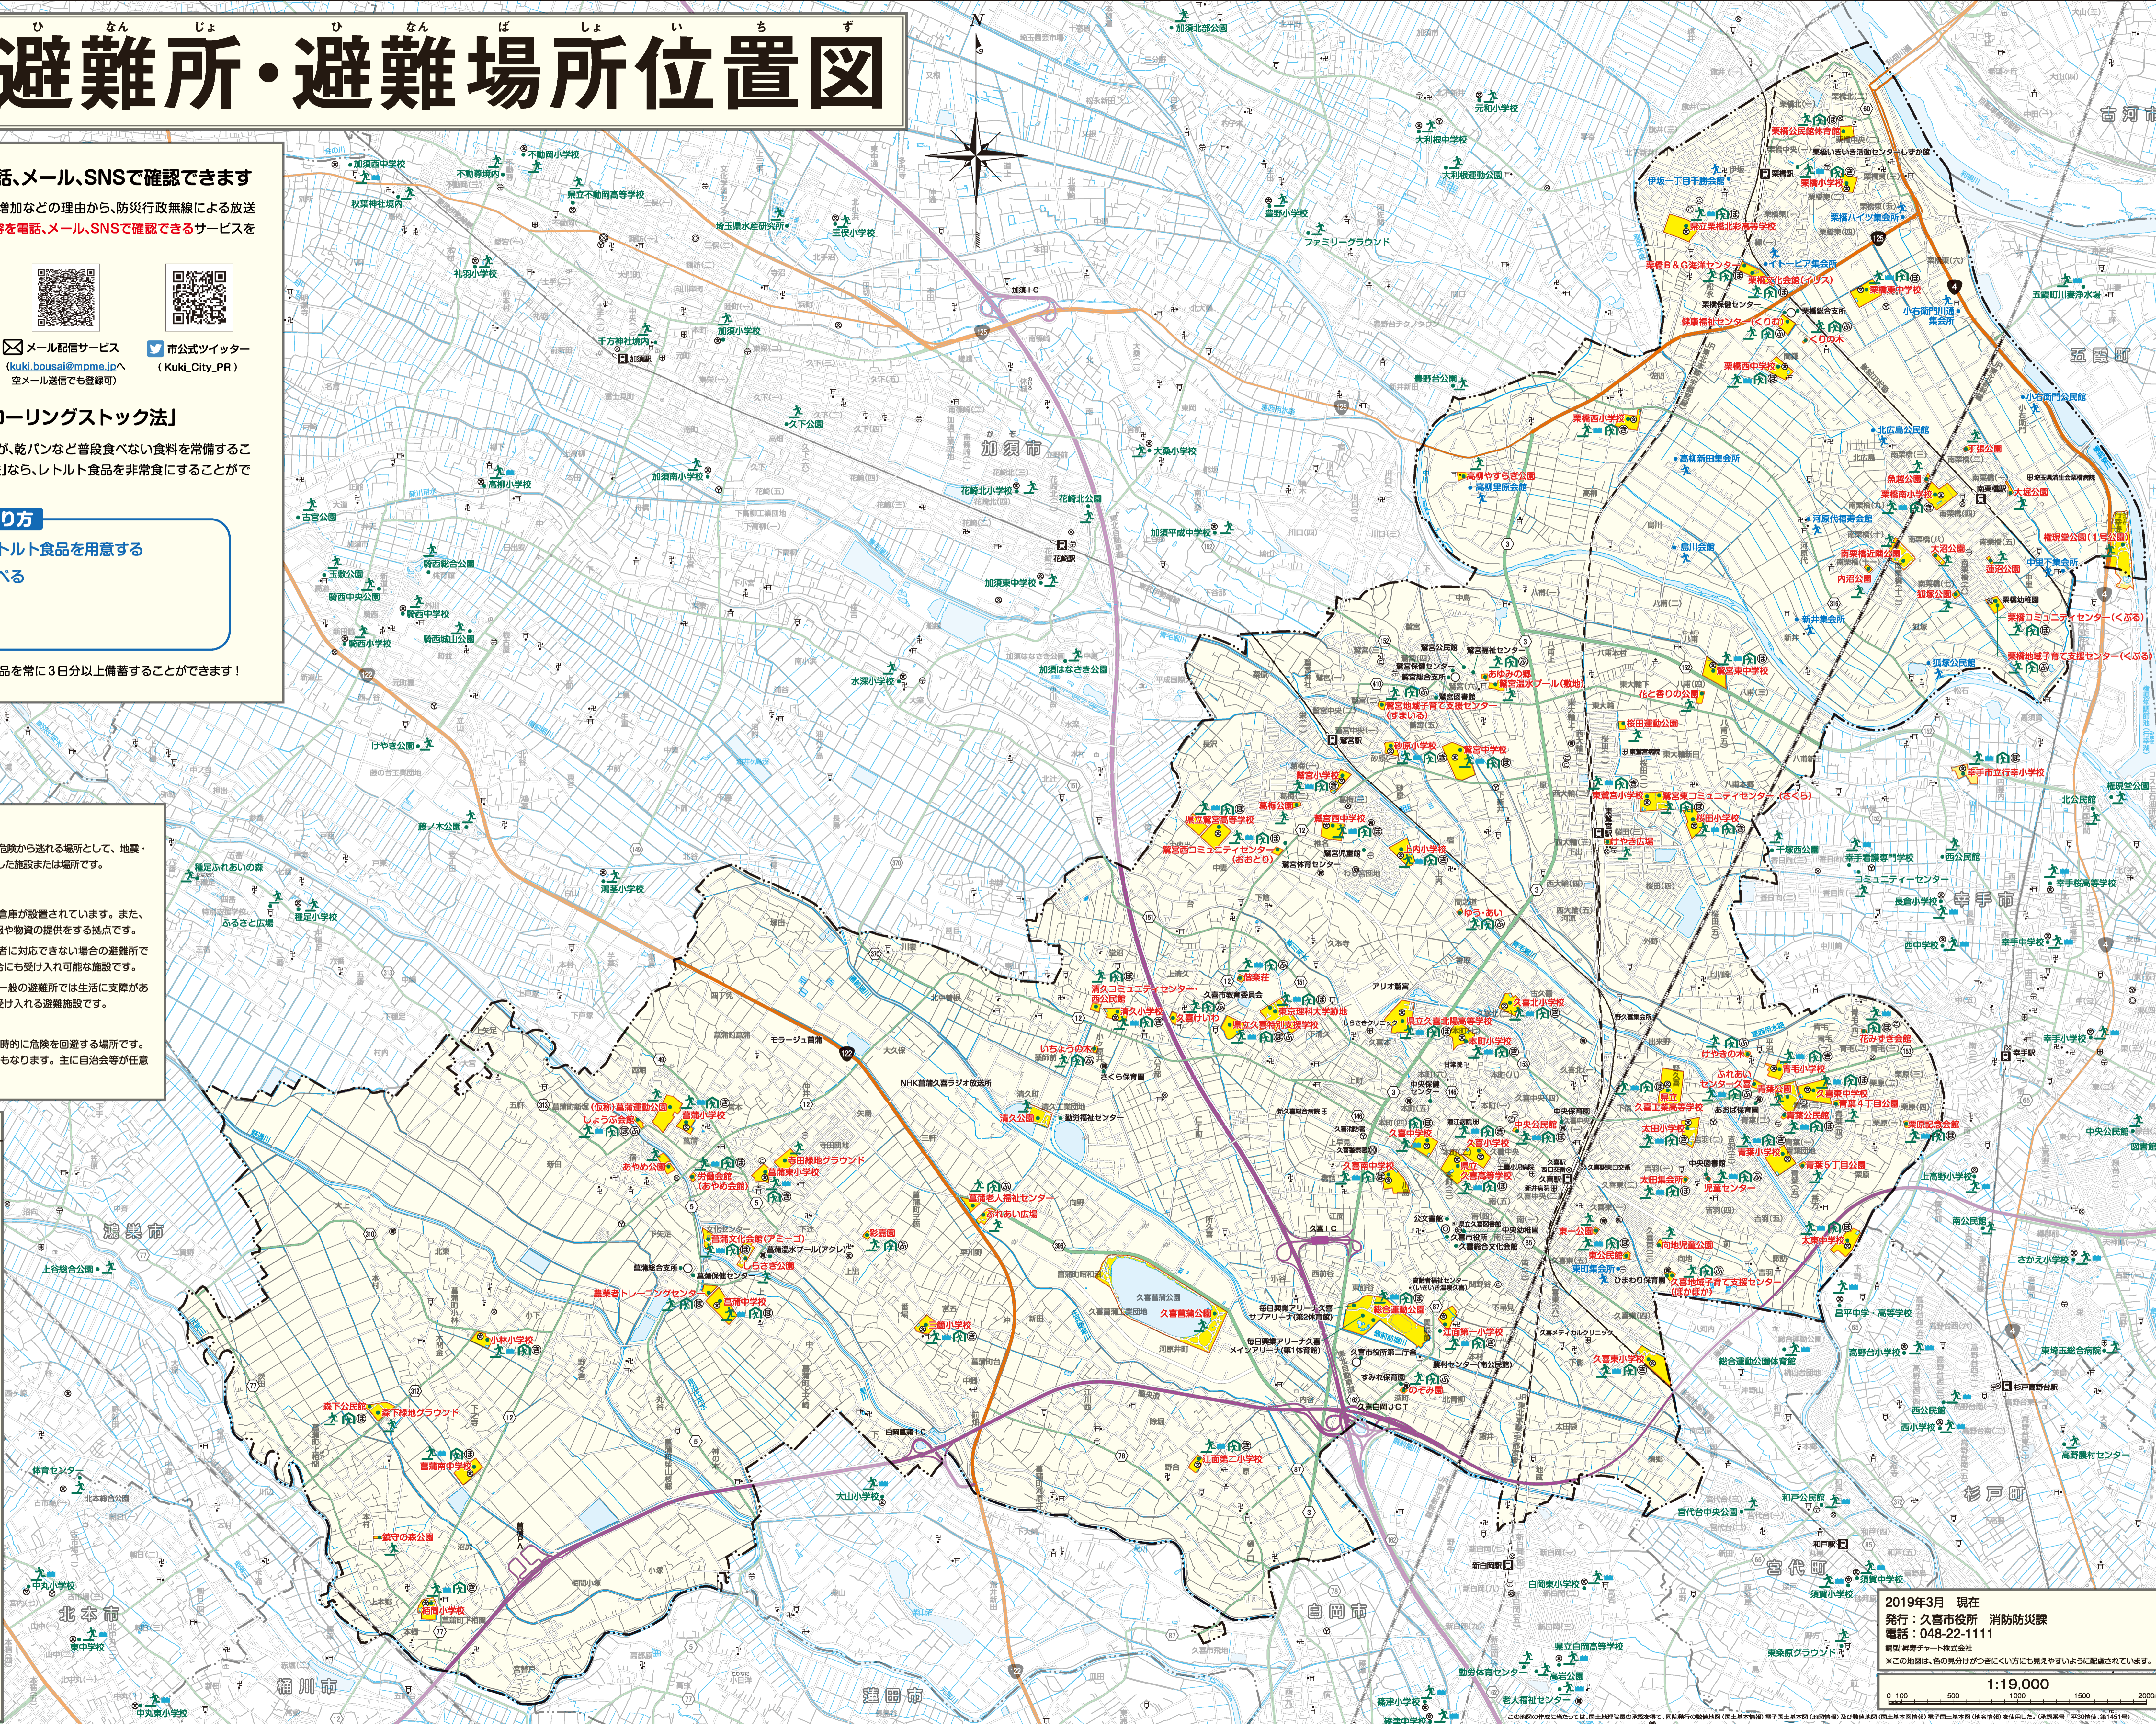

久喜市避難所・避難場所位置図

●防災行政無線の放送内容を電話、メール、SNSで確認できます

市では、住宅の高気密化や周辺の交通量の増加などの理由から、防災行政無線による放送内容が聞き取りづらい場合に備えて、**放送内容を電話、メール、SNSで確認**できるサービスを提供しています。

0480-22-6177

メール配信サービス
kuki.bousai@mpps.jpへ
空メール送信でも登録可

公式ツイッター
@Kuki_City_PR

●レトルト食品を非常食に！「ローリングストック法」

災害時用の非常食を備えることは大切ですが、乾パンなど普段食べない食料を常備することは難しいと思います。「ローリングストック法」なら、レトルト食品を非常食にすることができます。

ローリングストック法のやり方

- ① 12食分（4日分）のレトルト食品を用意する
- ② 一ヶ月に1回、1食分食べる
- ③ 食べた分を買ひ足す

※上記②から③を繰り返す

★この方法なら食べ慣れている、かつ好きな食品を常に3日以上以上備蓄することができます！

【指定緊急避難場所について】

災害が発生、または発生するおそれがある場合にその危険から逃れる場所として、地震・洪水の災害の種別ごとに安全性等の一定の基準を満たした施設または場所です。

【指定避難場所について】

- 拠点** 小学校施設を利用し、防災備蓄倉庫が設置されています。また、避難所以外の被災者に対しても情報や物資の提供をする拠点です。
- 補助** 拠点避難所だけではすべての避難者に対応できない場合の避難所です。また、自主避難されてきた場合にも受け入れ可能な施設です。
- 福祉** 高齢者や障がい者、妊産婦など、一般の避難所では生活に支障があり、特別な配慮を必要とする方を受け入れる避難施設です。

【一時避難場所について】

災害時に被害を受けたり、そのおそれがある方々一時的に危険を回避する場所です。また、近隣の方々で一時的に集まったりする場所にもなります。主に自治会等が任意に選定する集会所などの場所です。

凡例

	指定緊急避難場所	地震
	指定緊急避難場所	地震・洪水
	指定避難所	拠点
	指定避難所	補助
	指定避難所	福祉
	一時避難場所	

	鉄道	駅
	行政界	
	新幹線	
	JR線	
	その他の私鉄線	
	高速道路	
	国道	
	県道	
	一般道路	
	市役所・支所	
	警察署・交番等	
	消防署・分署	
	郵便局	
	病院	
	学校	
	幼稚園・保育所・認定こども園	
	神社・寺院	