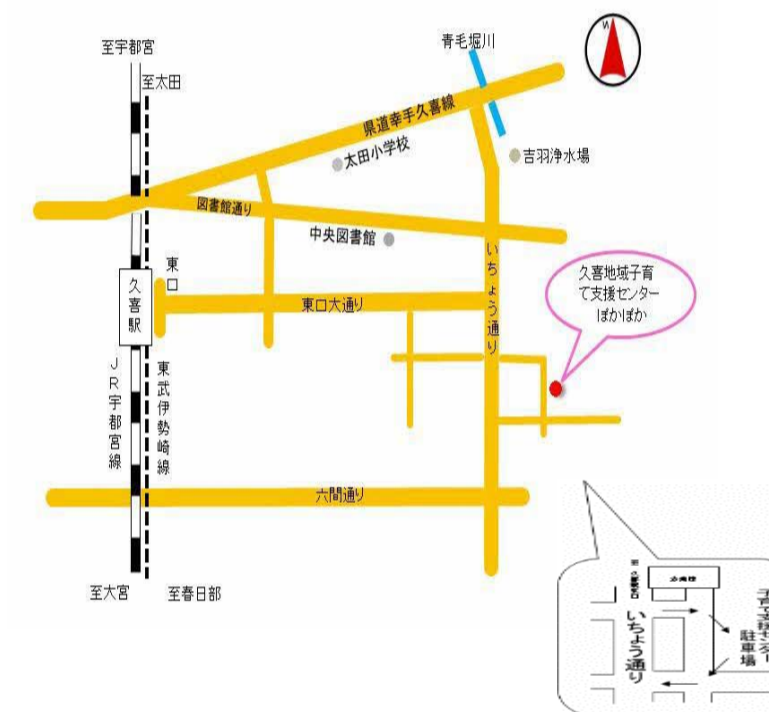

## 親子ストレッチ

【開催日】5月13日（水）  
10時30分～  
【場所】久喜東コミュニティセンター

心身ともにリラックスしふれあいを通じて親子の絆を深めてみませんか。  
みなさんの参加をお待ちしております。

## 【案内図】

QRコードを読み取ると  
GoogleMapで「ぽかぽか」が表示されます。