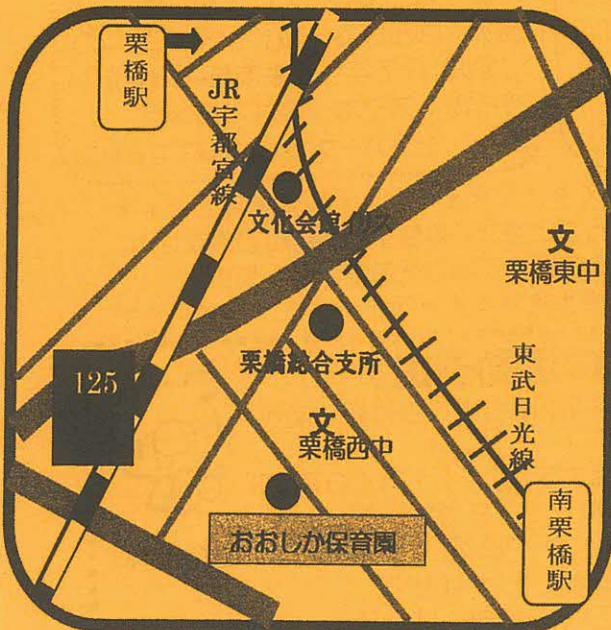

《ばんびるーむのご利用案内》

☆ばんびるーむ及び園庭開放日
〈ばんびの部屋と園庭を開放しています〉

- ・開園時間： 月～金曜日
9：00～12：00 13：00～15：30
- ・園庭開放： 火曜日・木曜日
13：30～15：00
- ・休園日： 土・日・祝・祭日・年末年始

(尚、開放日は変更する場合がありますのでご了承ください。)

- ・育児相談・電話相談は開園時間内に随時行っています。

*体温が37.5℃以上の発熱や咳などの風邪の症状がある場合はご利用をお控えください。

また、ご家族に発熱など体調のすぐれない方がいらっしゃる場合も、ご利用をお控えください。ご協力の程お願い致します。

*保護者の方はマスクの着用は自由となります。職員はマスクを着用させていただきます。

*遊んでいる間は、お子様から目を離さないようお願いいたします。

☆サークル活動について☆
 ・現在「ぴーす」と「はらぺこりー」の二つのサークルが活動しています。
 ・サークル活動の問い合わせは、ばんびるーむまでご相談下さい。
 ・ばんびるーむのお部屋で月1回(ばんびるーむの活動に人数は5組程度で⑩時～⑫時の活動になります)