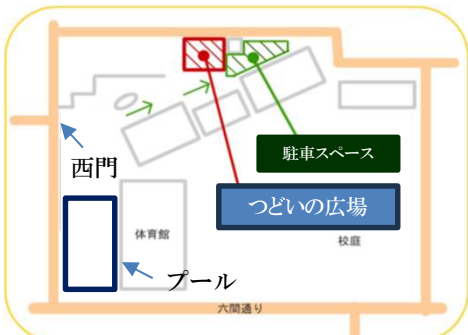

★ 久喜市LINE登録はこちらから！！ ★

SNS登録をしていただくと、各支援センターからお知らせが届きます。
登録の際に配信カテゴリで「子育て支援」を選択してください。

☆ つどいの広場『きらきら』の場所 ☆

QRコードを読み取るとGoogleMapで「久喜小学校」が表示されます。
小学校にはプール横の西門から入れますので、下の案内図を参考に遊びに来てください！

～ 久喜小学校周辺地図 ～

～ 校内拡大図 ～

《お問合せ》

つどいの広場『きらきら』

場 所 久喜市本町2丁目5番1号
(久喜小学校内の学童保育施設)

開所時間 午前9時～正午まで

電話番号 0480-21-8324

※開所時間外は子育て支援課(22-1111)まで

ホームページは
こちらから

久喜市つどいの広場「きらきら」 7月のお知らせ

未就学児を子育て中のみなさんが気軽に集い、親子いっしょに楽しく過ごせる場所です。

つどいの広場では、地域の子育てに関する情報提供のほか、子育てに関する悩みごとなども相談できます。

今月のイベント

★ 季節の制作「七夕飾りを作ろう」

開所時間中に製作します♪

数に限りがあるので早めに作りに来てね！

日時：6月29日(月)～7月1日(水)

定員：先着20組(申込み不要)