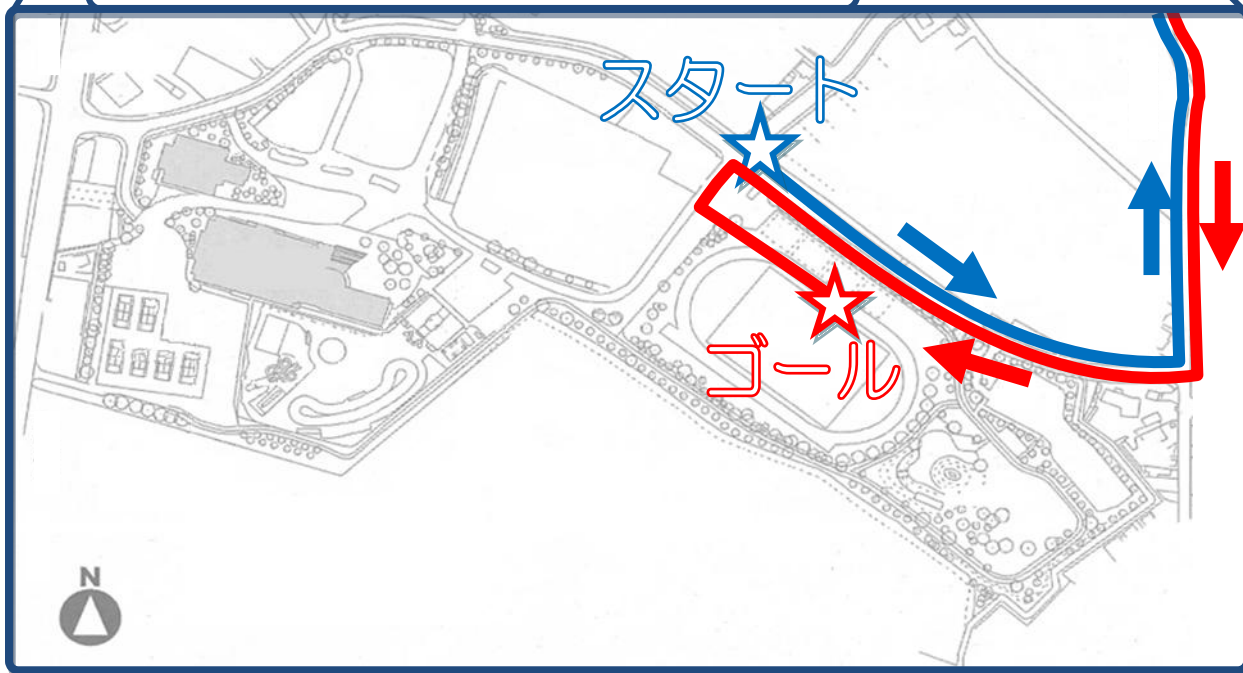

第1回

よろこびのまち

久喜マラソン大会

3km・2kmコース

会場（スタート・ゴール地点）拡大図

3km,2kmのコースは、久喜市総合運動公園をスタートし、市役所通りを往復するコースです。

※往復コースとなることから、コース幅員が減少いたします。