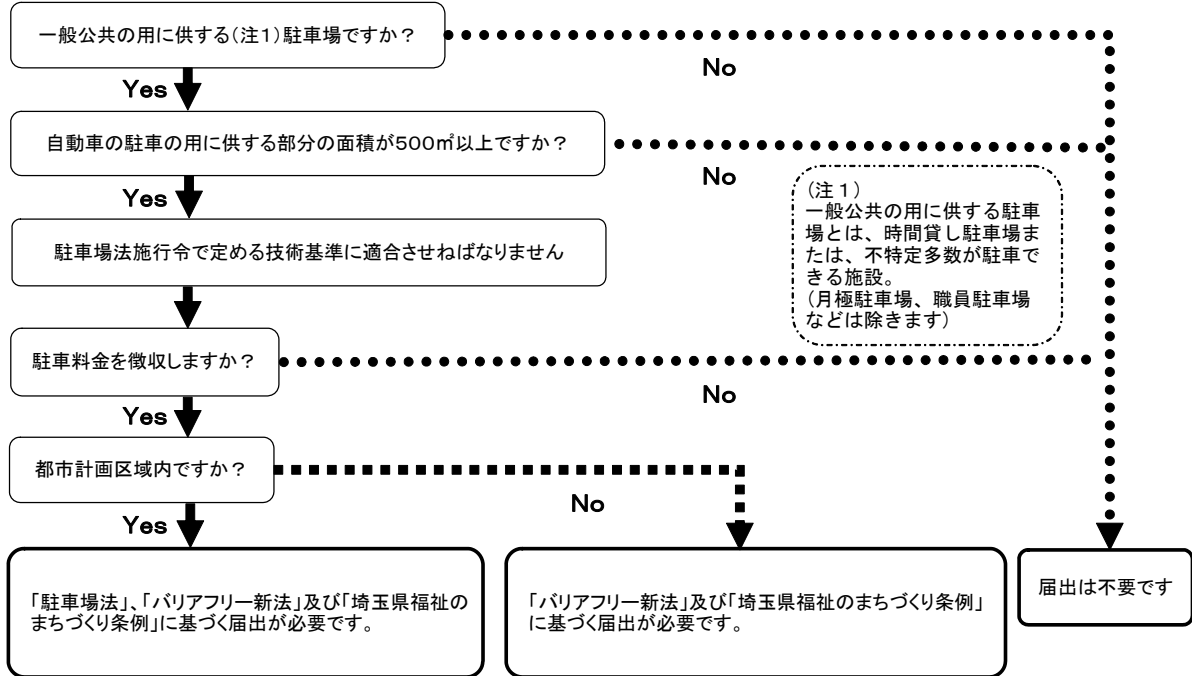

路外駐車場届出フロー

「高齢者・障害者等の移動等の円滑化の促進に関する法律（バリアフリー新法）」や「駐車場法」に基づく路外駐車場の届出の考え方は、以下のフローのとおりです。

※バリアフリー新法の届出は駐車場法の届出に添付することができます。