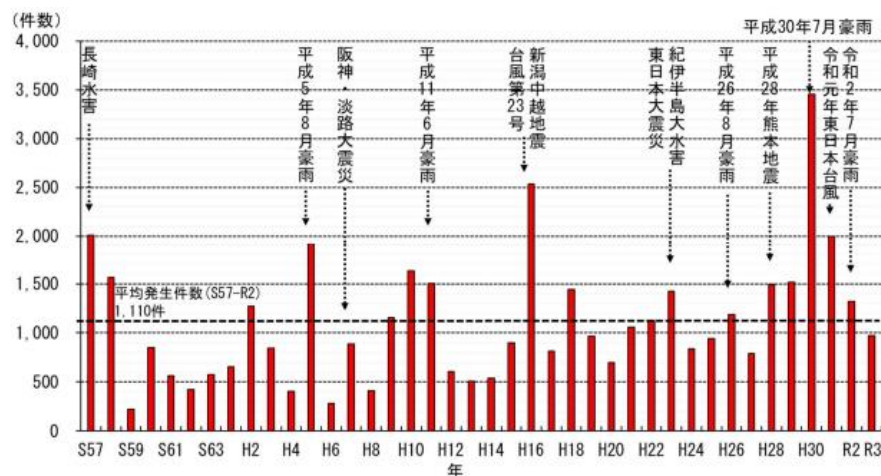

土砂災害の年間発生件数が 10年で1.5倍に

図. 土砂災害発生件数の推移 (S57~R3)

出典：「国土交通省資料」

日本では、国土の約7割が森林で
すが、手入れが行き届いていない
森林が増加しており、土砂災害の
増加や生物多様性の損失が懸念
されています。