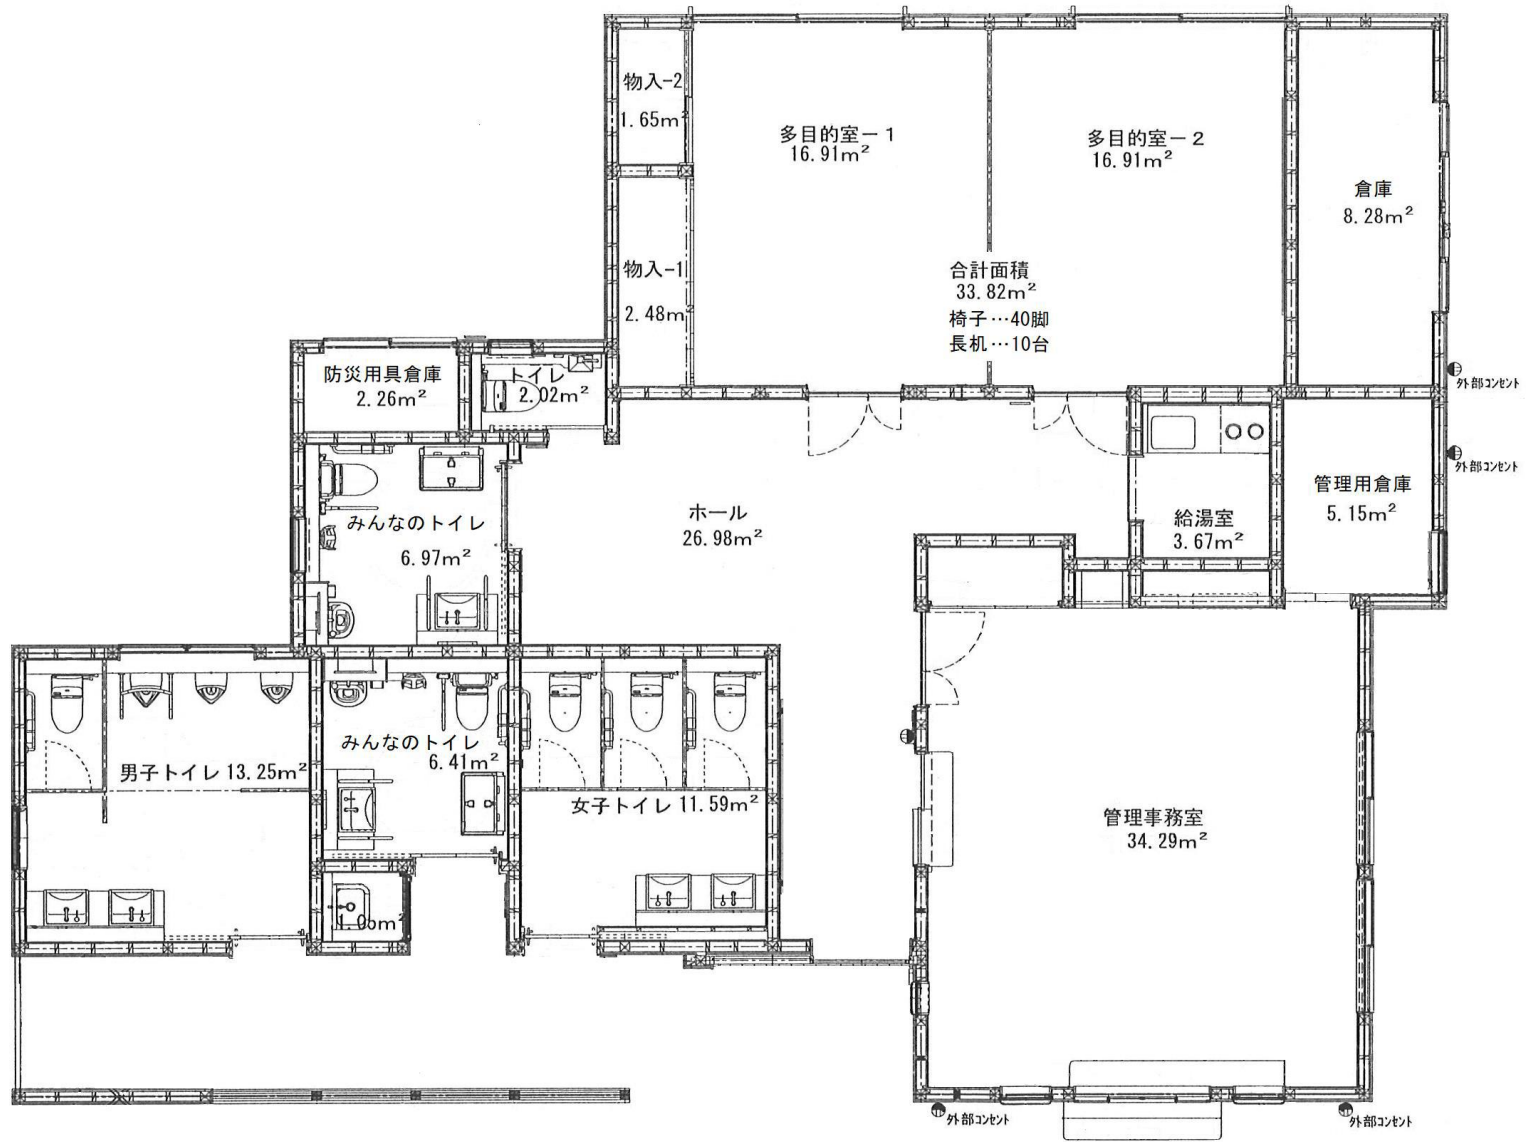

菖蒲運動公園 管理棟平面図

延べ床面積 182.76m²